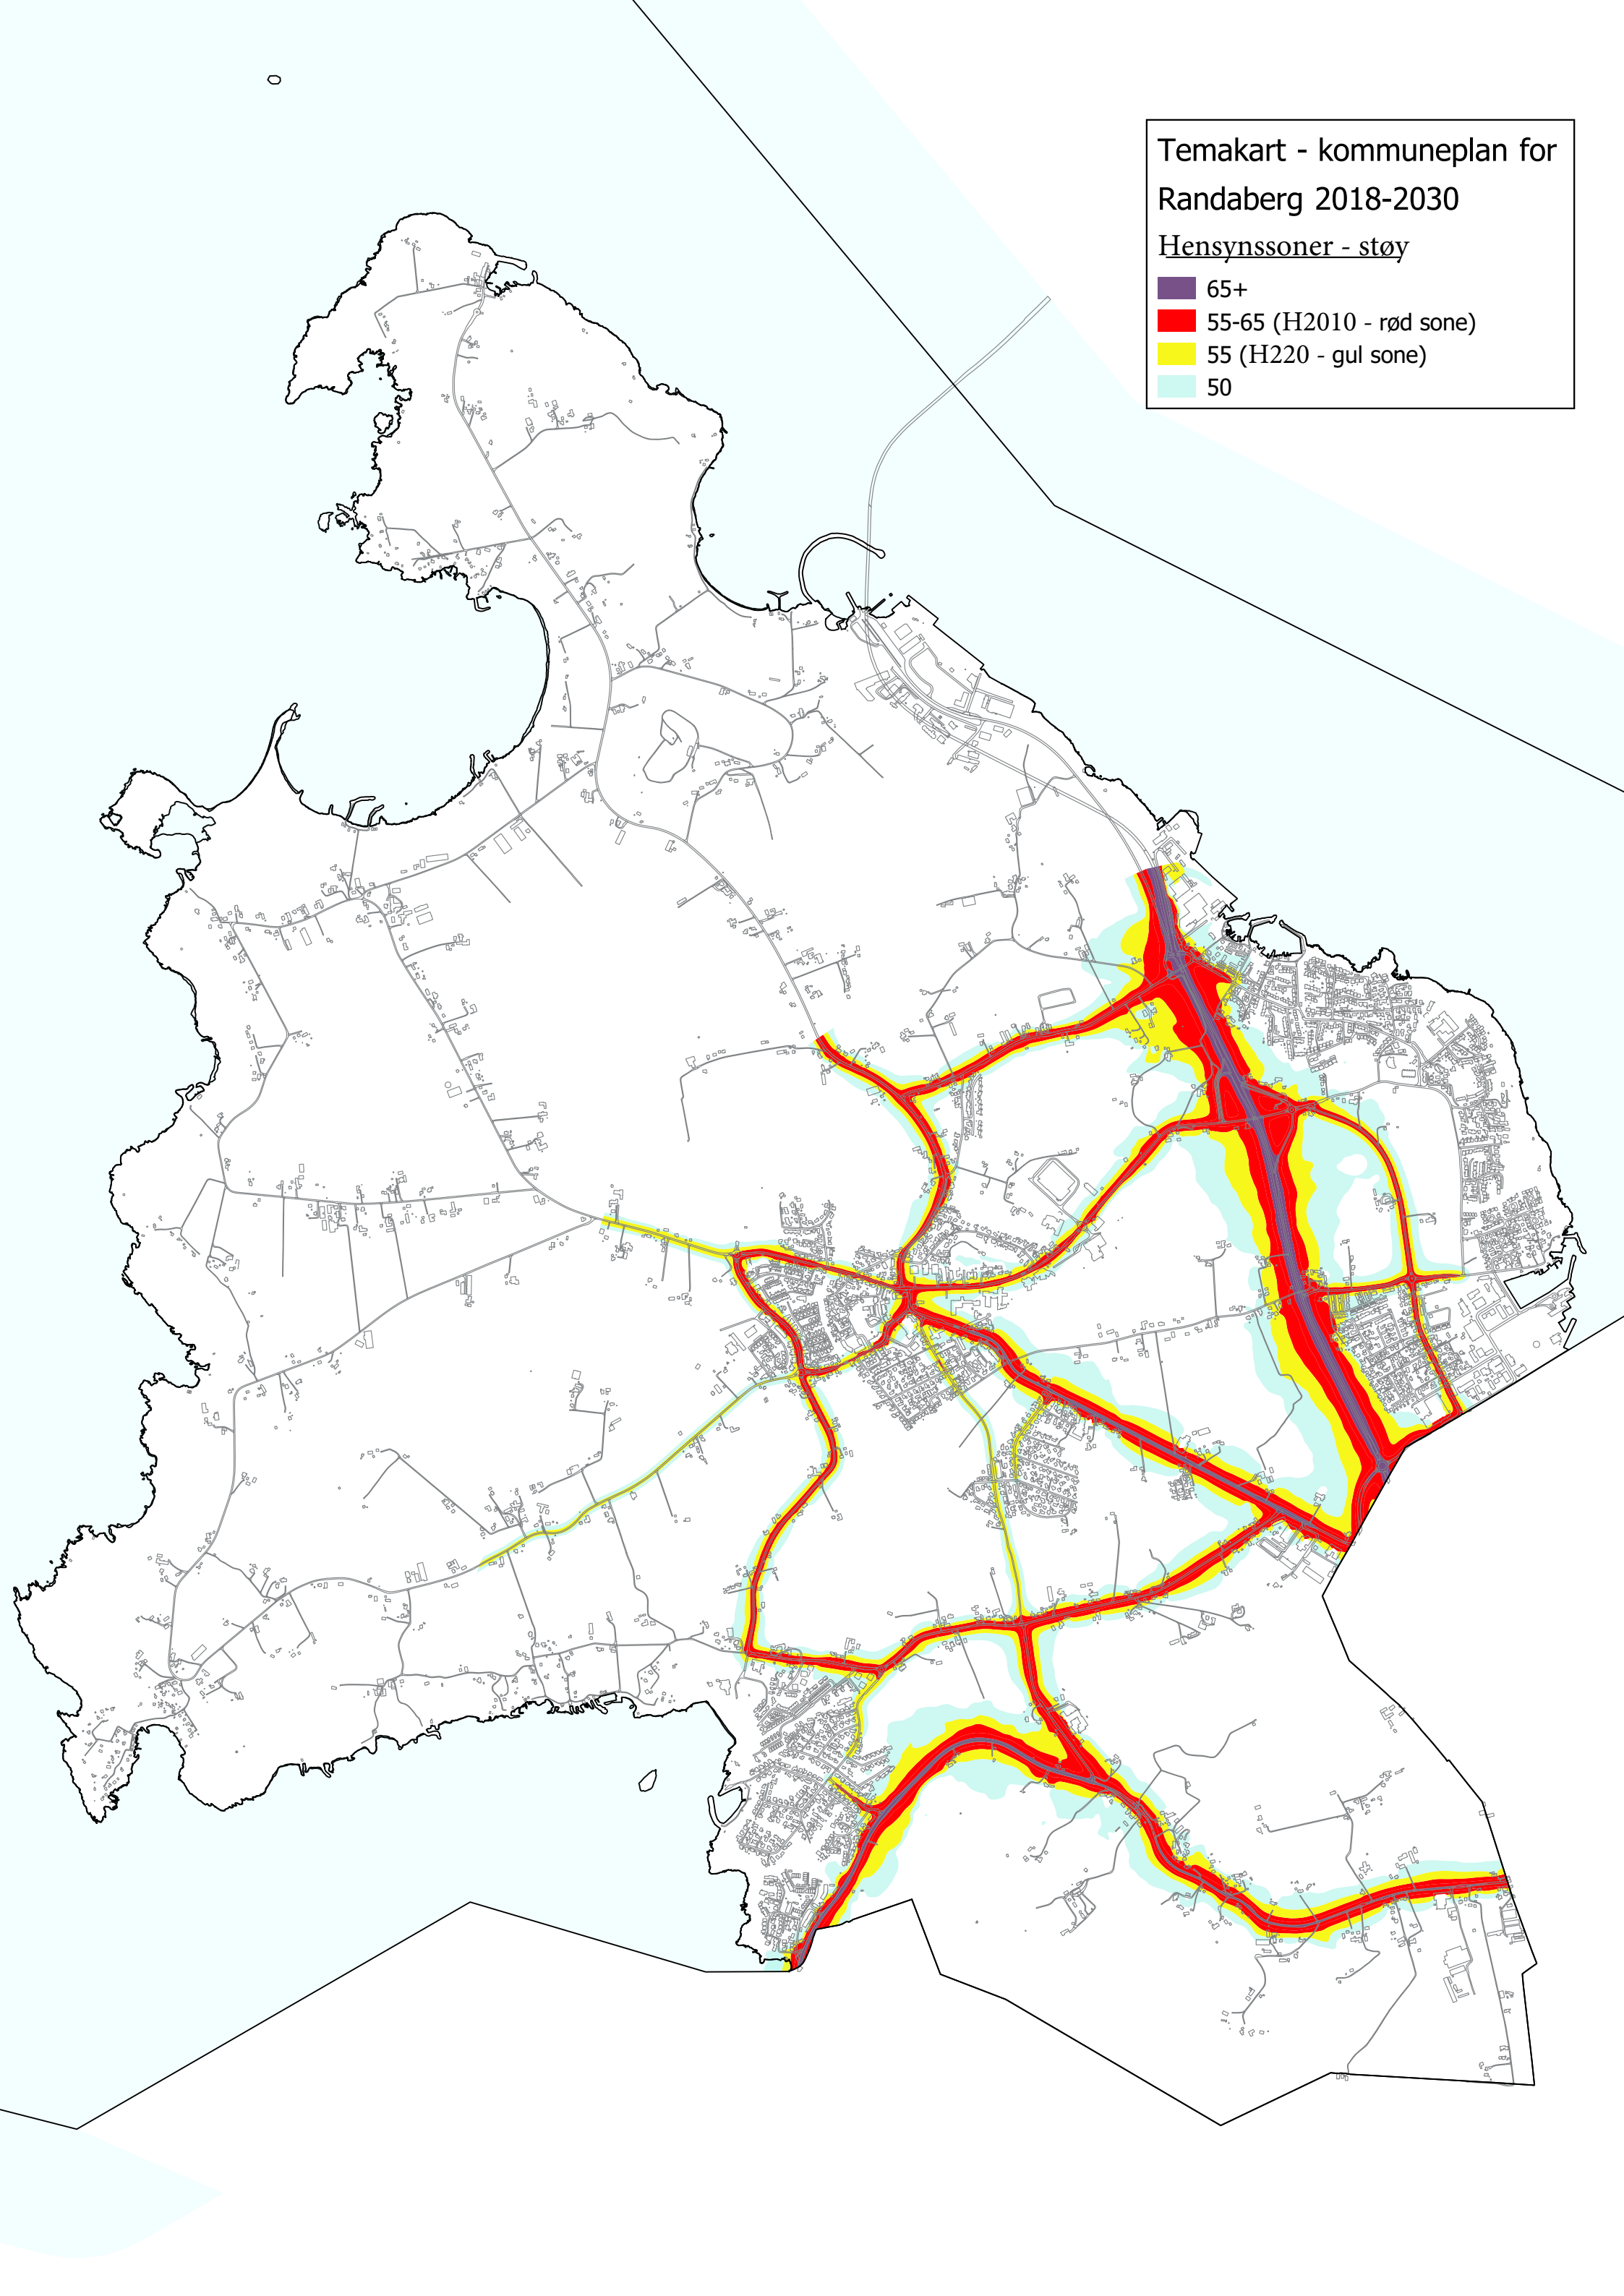

Temakart - kommuneplan for  
Randaberg 2018-2030

Hovedruter for sykkel

— Hovedruter

Temakart - kommuneplan for  
Randaberg 2018-2030

Hensynssoner - støy

- 65+
- 55-65 (H2010 - rød sone)
- 55 (H220 - gul sone)
- 50

# Temakart - kommuneplan for Randaberg 2018-2030