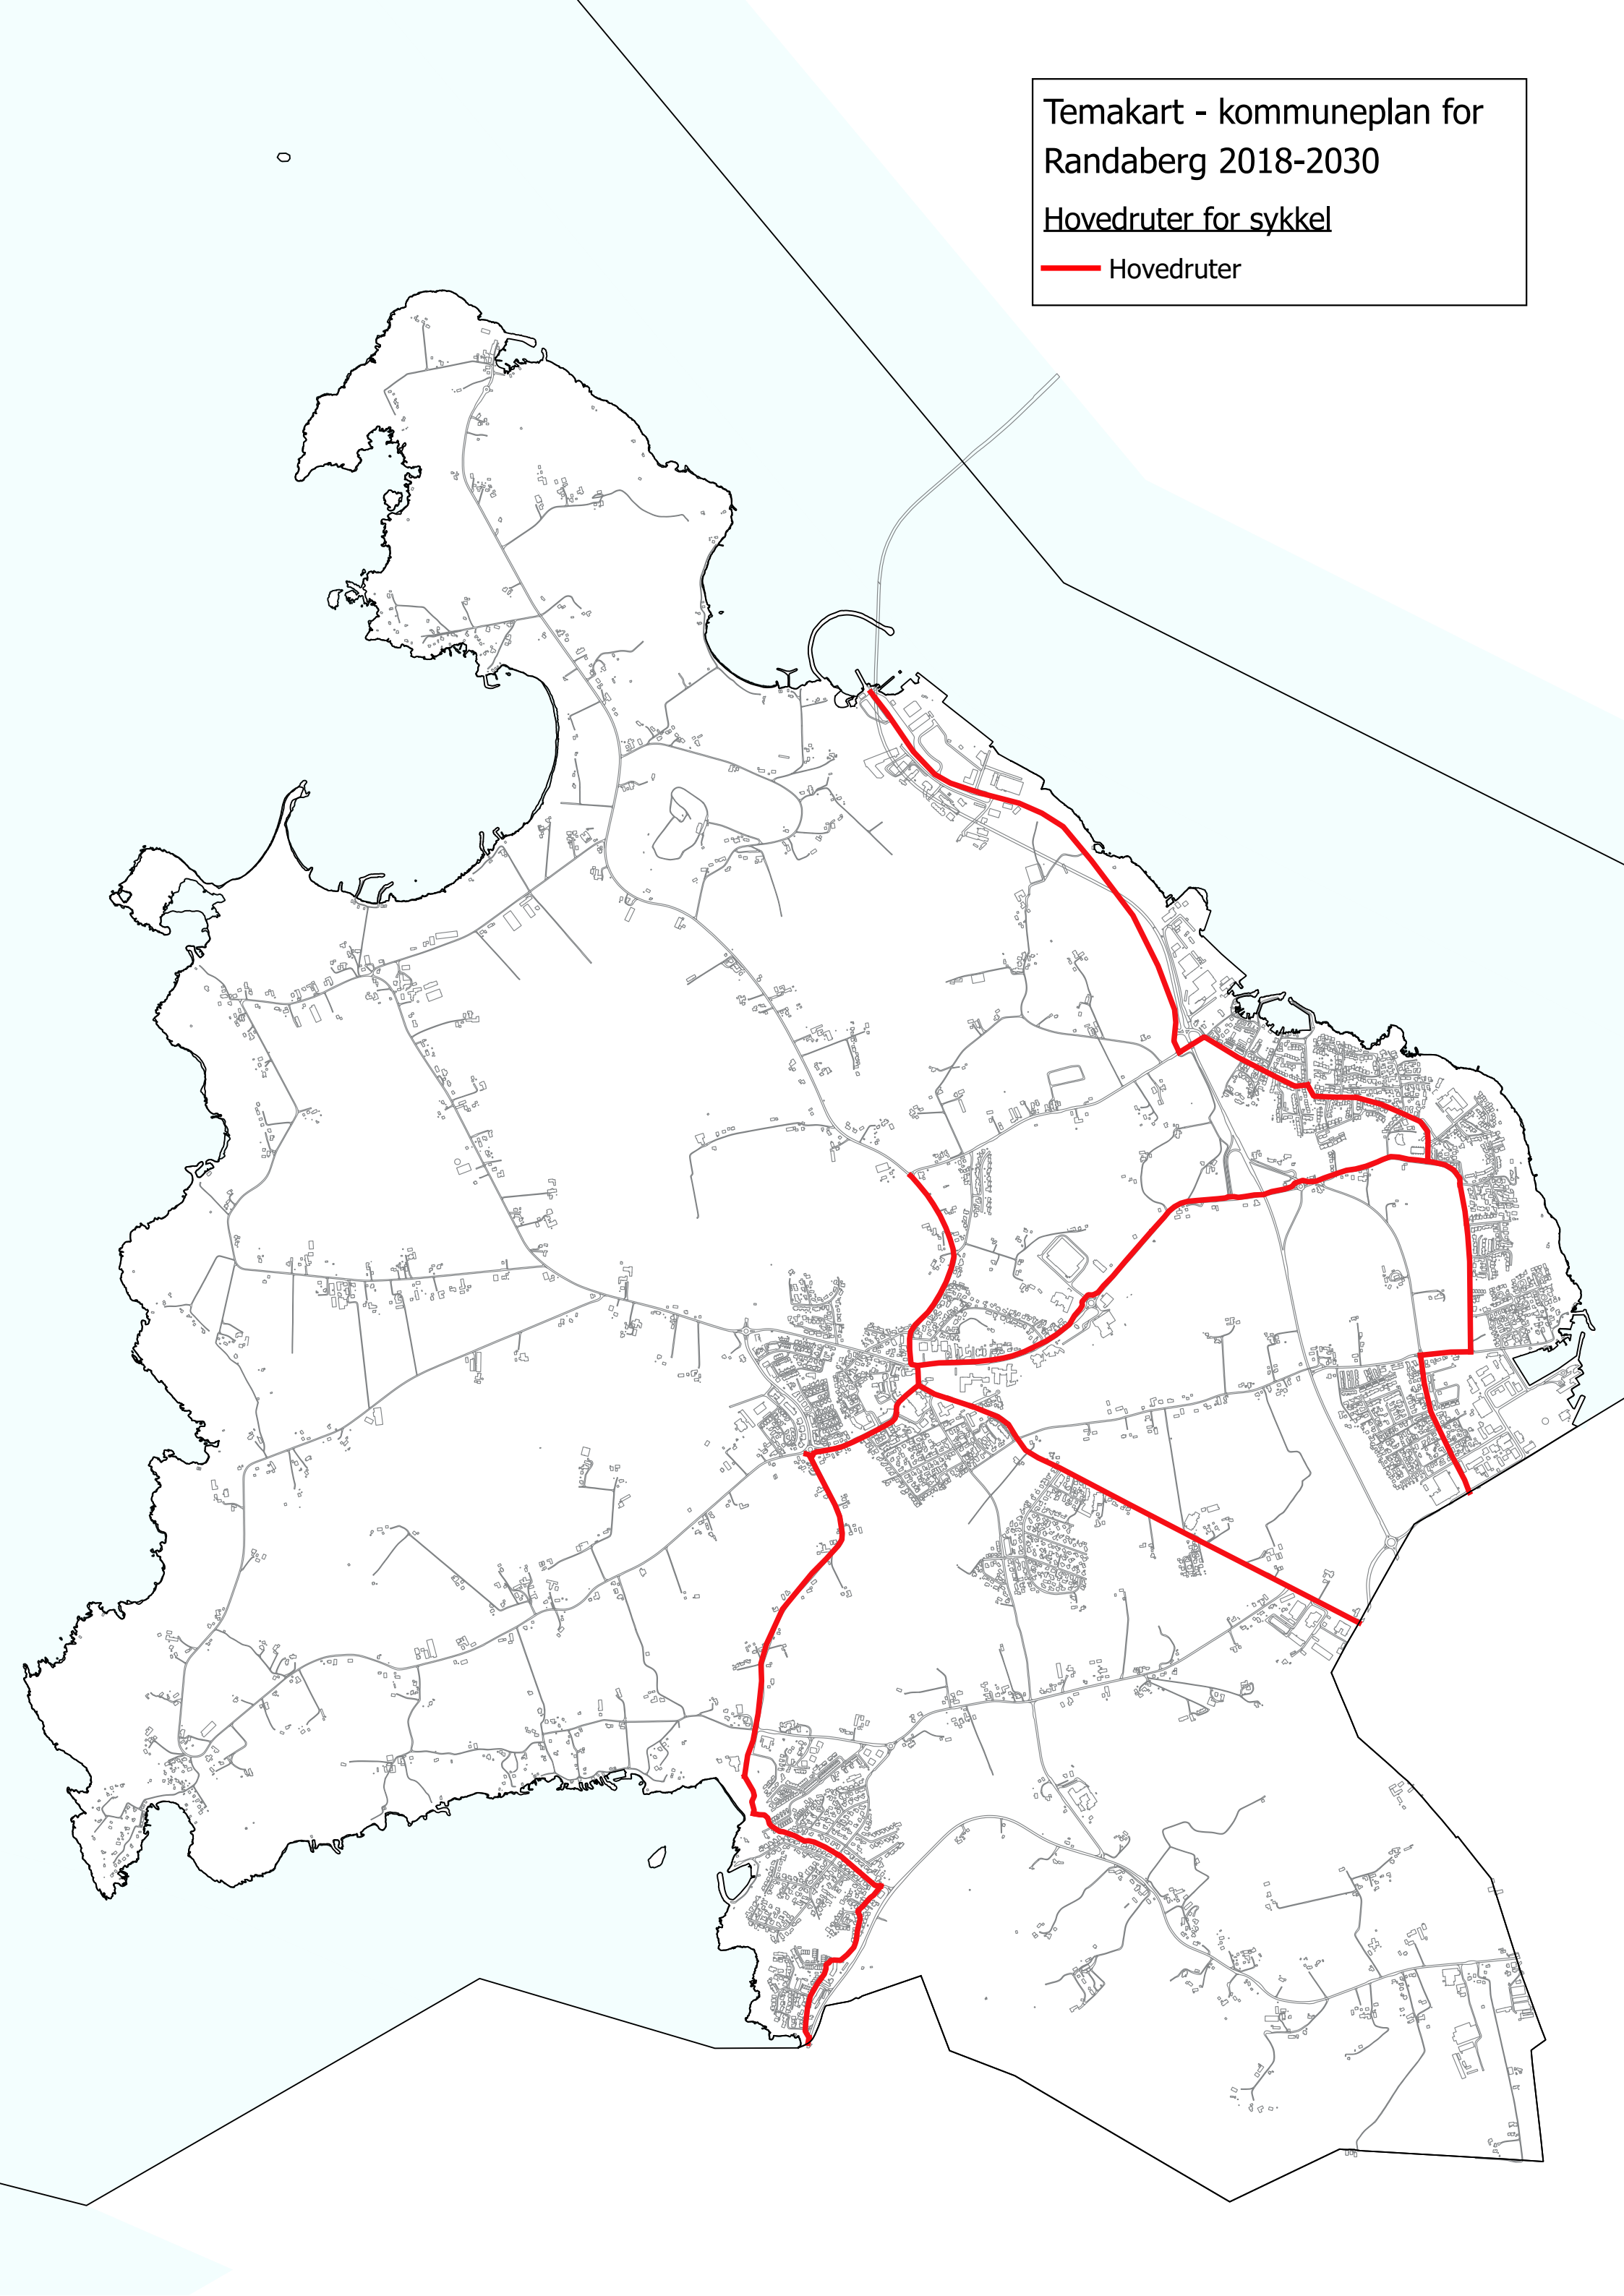

Temakart - kommuneplan for  
Randaberg 2018-2030

Hovedruter for sykkel

— Hovedruter

Temakart - kommuneplan for  
Randaberg 2018-2030

Hensynssoner - støy

- 65+
- 55-65 (H2010 - rød sone)
- 55 (H220 - gul sone)
- 50

# Temakart - kommuneplan for Randaberg 2018-2030