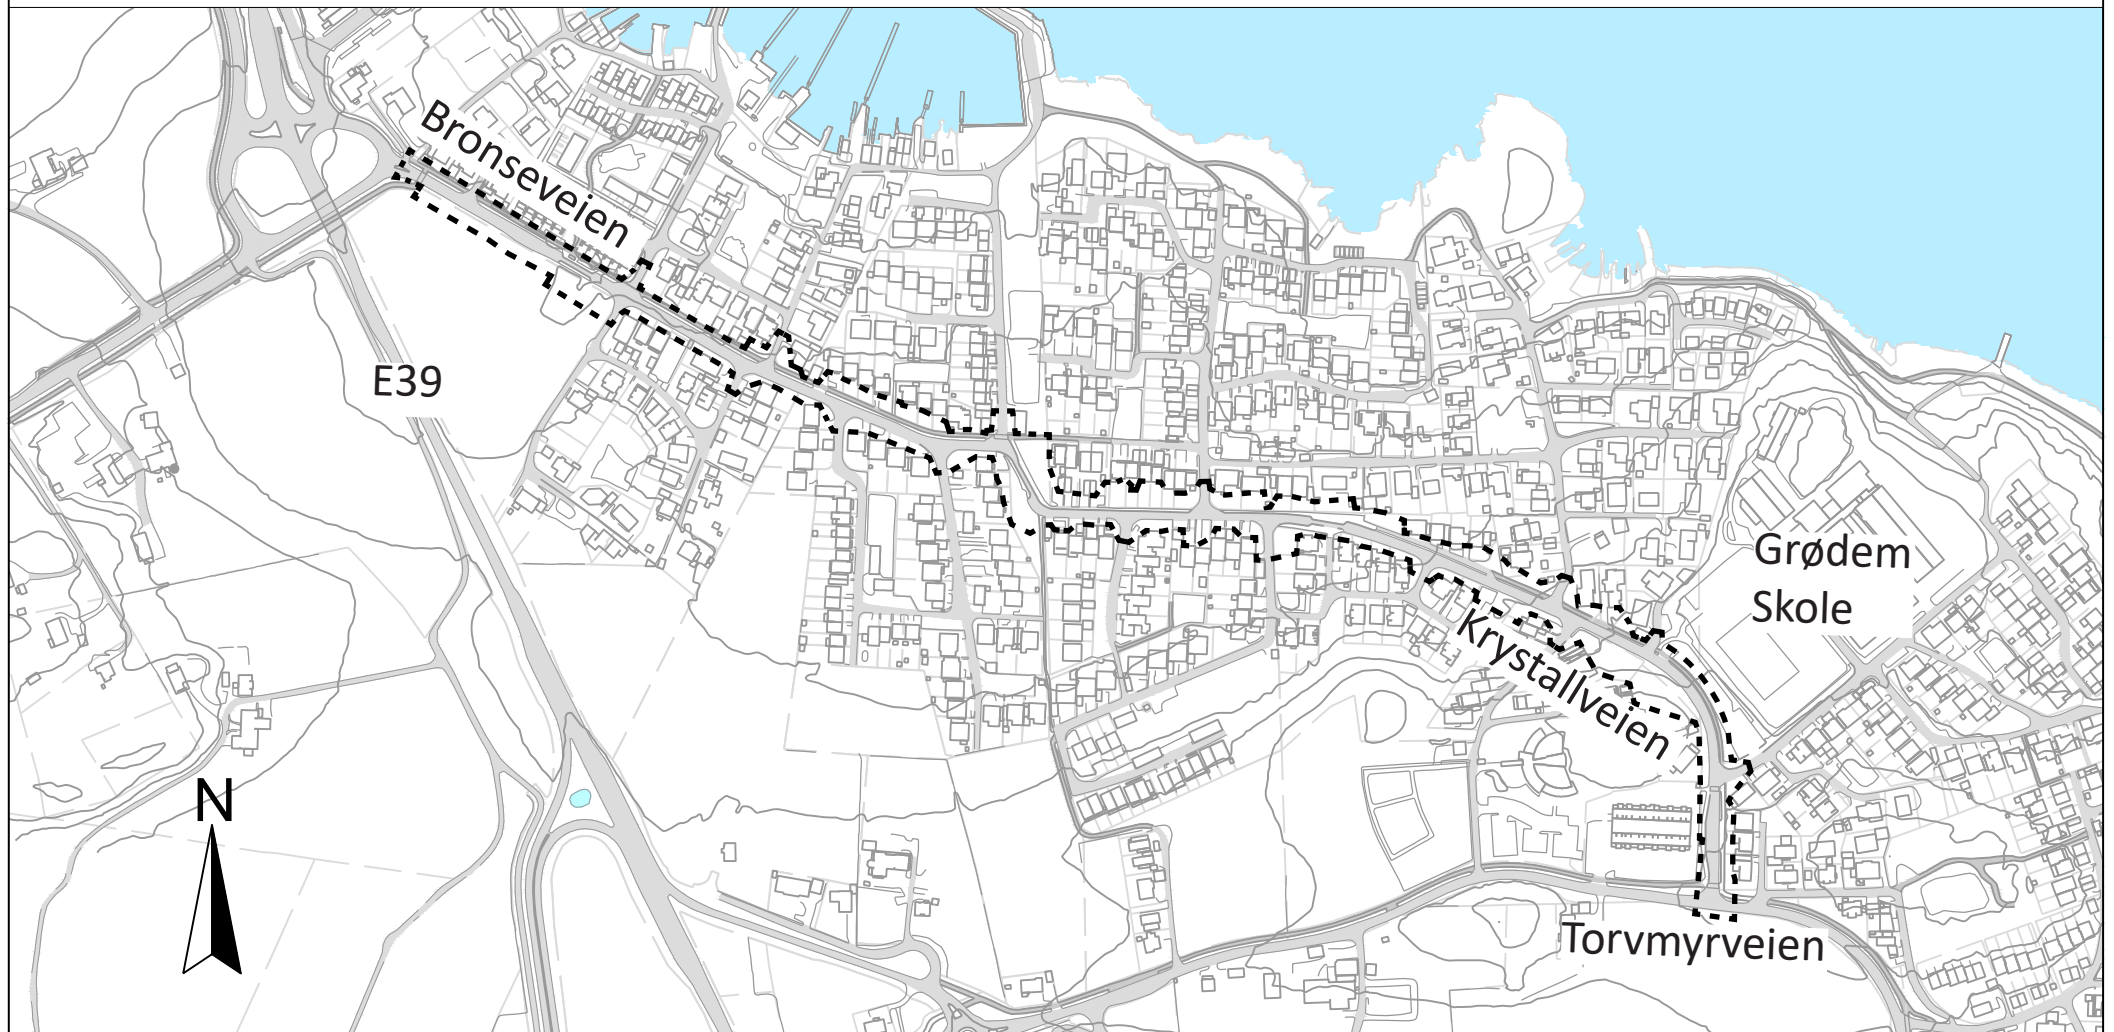

Reguleringsplan for kollektivtiltak ved Hagafjell, Randaberg kommune Varslingsområde

1:5000 i A4