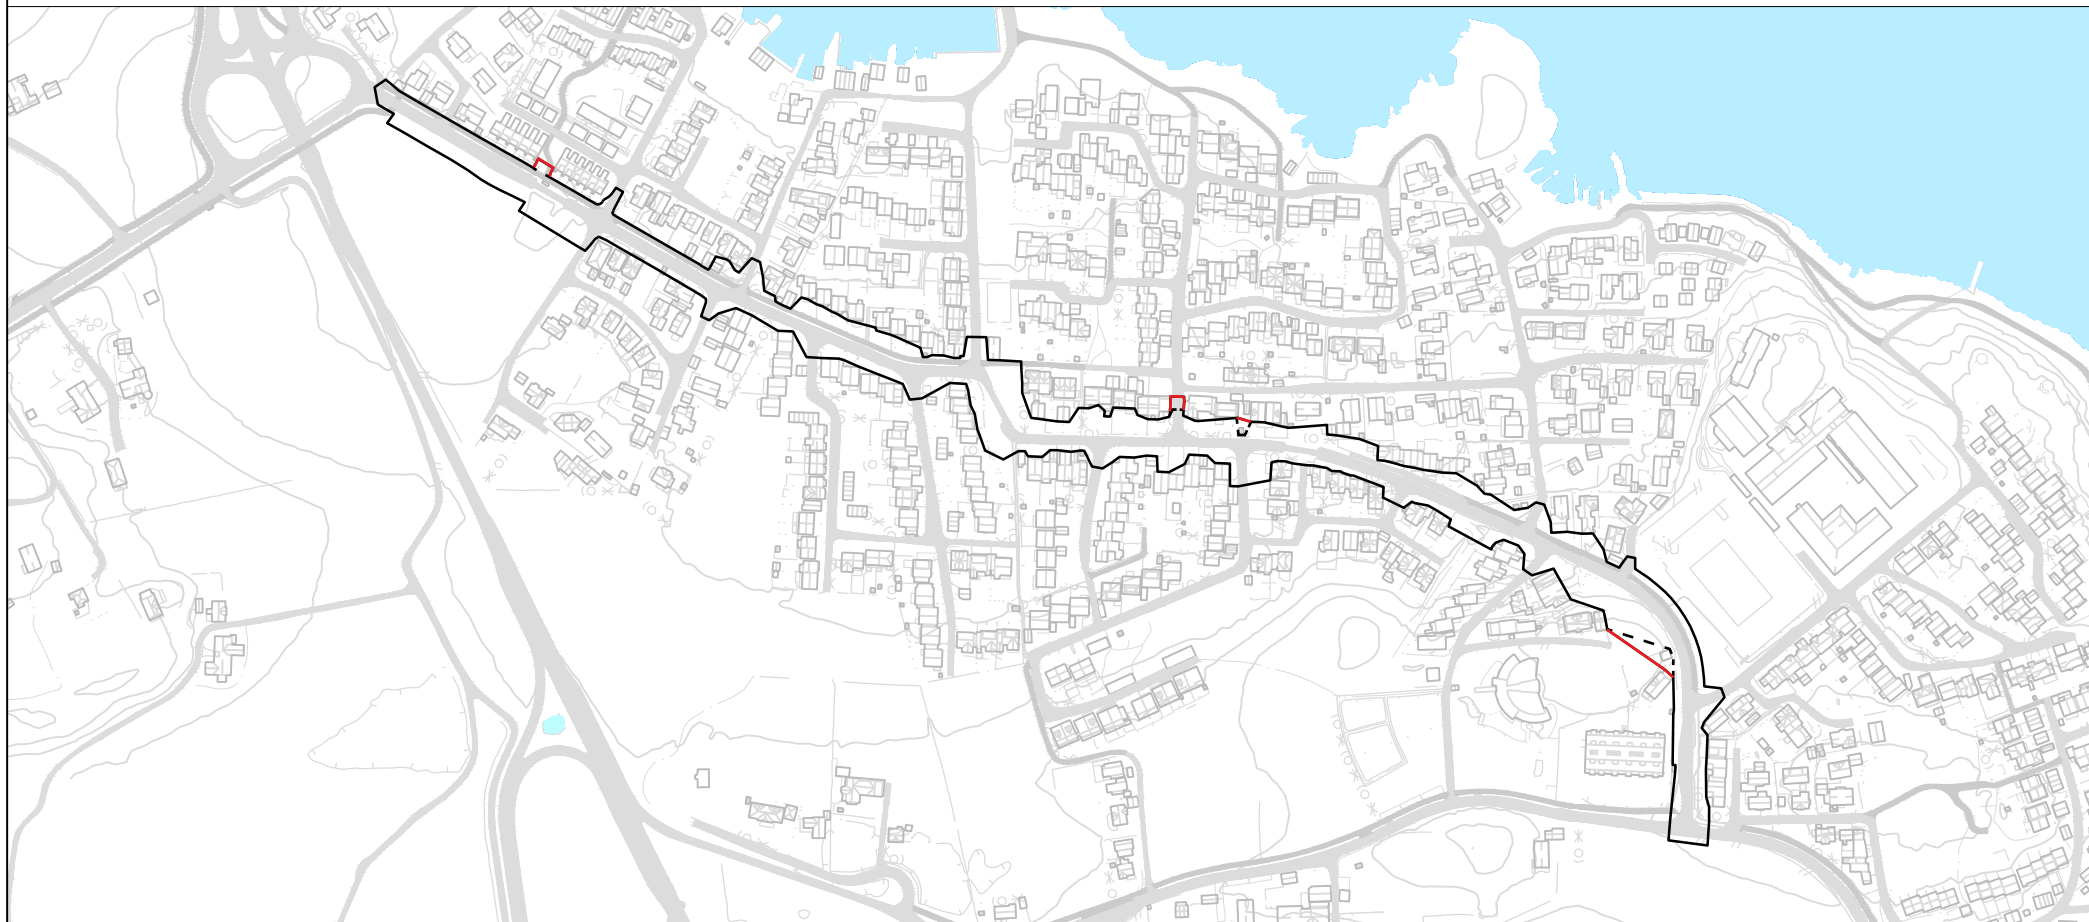

Oversiktskart med varslingsgrense. Utvidet varslingsgrense markert med rødt.

1:5000 i A4